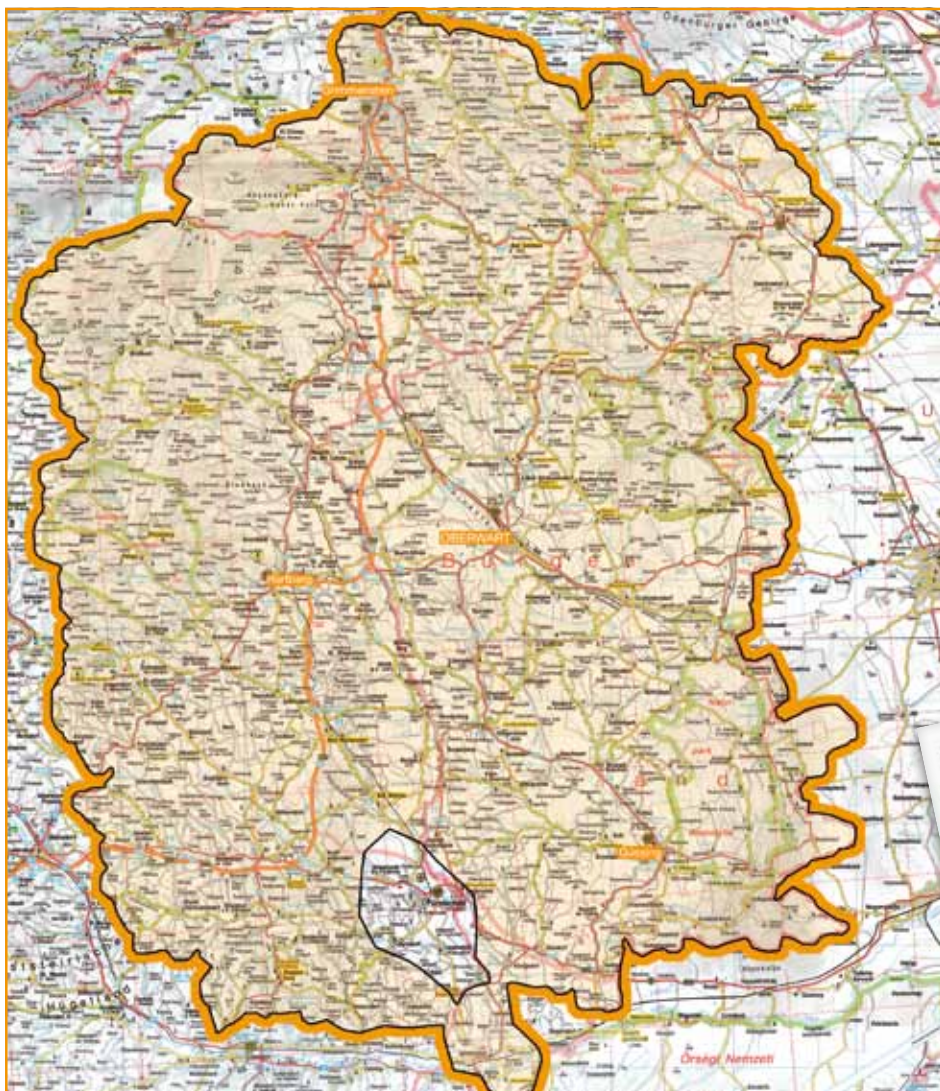

92.000 Haushalte bestens informiert

Das Einzugsgebiet von EO wurde unter anderem nach den Gesichtspunkten relevante Wettbewerbssituation, Angebotsstruktur sowie Raum/Zeit-Distanzen abgegrenzt. Das Streugebiet entspricht dem Einzugsgebiet und ist somit optimal an die Kaufkraft angepasst!

Das Magazin des EO Einkaufszentrum Oberwart

Die Magazindetails

Wir bieten Ihnen 100%ige Kontaktmöglichkeit mit jedem Haushalt im Einzugsgebiet (92.000 Haushalte) zu sensationell günstigen Preisen.

- Auflage: 92.000 Stück
 - Seitenanzahl: 32-seitig
 - Format: 4/4fbg., 200 x 280 mm
 - Verteilung: Beilage Bezirksblätter
 - Papier: Novapress Silk 80g
- Hohe Informationsdichte mit stark standortbezogenen Informationen
 - Flächendeckende Verteilung an jeden Haushalt im Einzugsgebiet
 - Streugebiet optimal auf Kunden-Einzugsgebiet angepasst – keine Streuverluste!